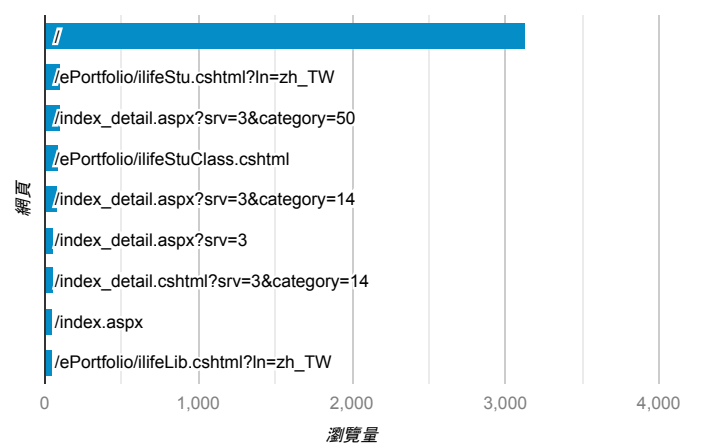

報表03_內容

2018年12月17日 - 2018年12月23日

所有使用者
100.00% 個工作階段

網頁載入平均需時 (秒)

瀏覽量 (依網頁分組)

網頁載入平均需時 (秒)和瀏覽量 (依 網頁 分組)

網頁	平均網頁載入時間 (秒)	瀏覽量
/index_detail_share.aspx?id=7C7FD845F0B0C3C7	6.95	2
/index_detail.aspx?srv=3&category=14	4.25	80
/index_detail.aspx?srv=3&category=14&pg=115	4.09	9
/index_detail.cshtml?srv=3&category=14	4.07	58
/index_detail.aspx?srv=3	3.90	61
/	3.62	3,134
/index_detail.aspx?srv=3&category=50	3.31	105
/ePortfolio/ilifeLib.cshtml?ln=zh_TW	2.63	50
/index_detail.aspx?srv=3&category=16	2.48	12
/index_detail.cshtml?srv=3&category=10	2.02	2

造訪和新造訪率 (依 關鍵字 分組)

關鍵字	工作階段	新工作階段百分比
(not provided)	807	64.19%
(not set)	1	100.00%
淡江大學教學支援平臺	1	100.00%

網頁載入平均需時 (秒) (依瀏覽器分組)

瀏覽器	平均網頁載入時間 (秒)
Internet Explorer	6.16
Firefox	4.53
Safari (in-app)	3.68
Safari	3.51
Chrome	2.81
Android Webview	2.36